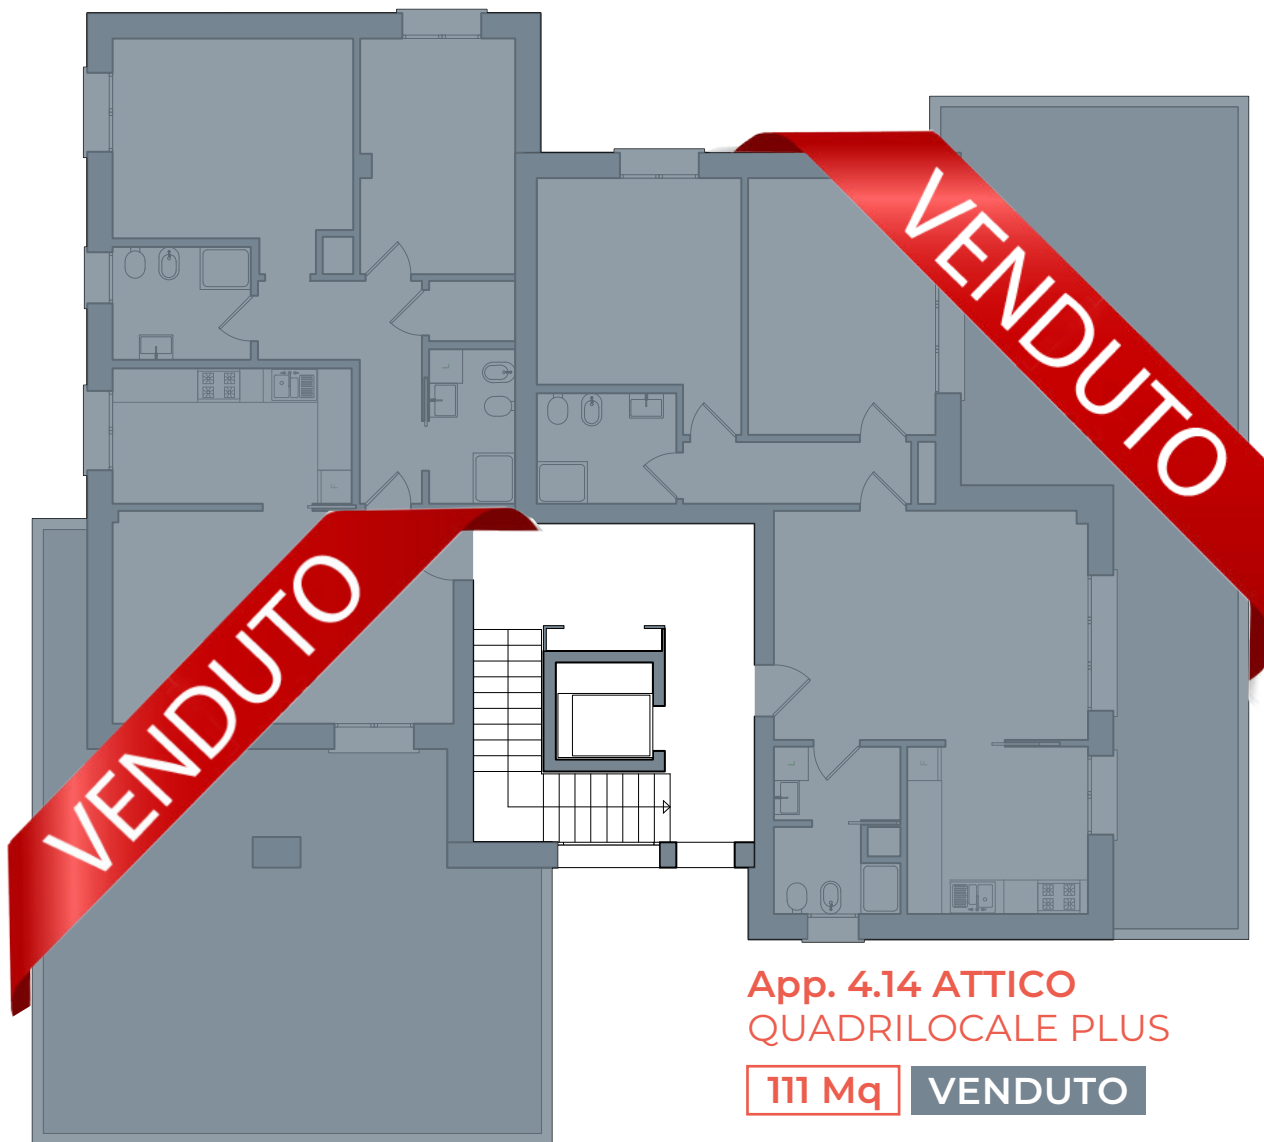

HABITA 3.0

QUARTO PIANO

App. 4.13 ATTICO
QUADRILOCALE PLUS

115 Mq VENDUTO

App. 4.14 ATTICO
QUADRILOCALE PLUS

111 Mq VENDUTO

Gabetti
FRANCHISING AGENCY

Le vendite sono curate da
GABETTI AGENCY DI CASTEL MAGGIORE.