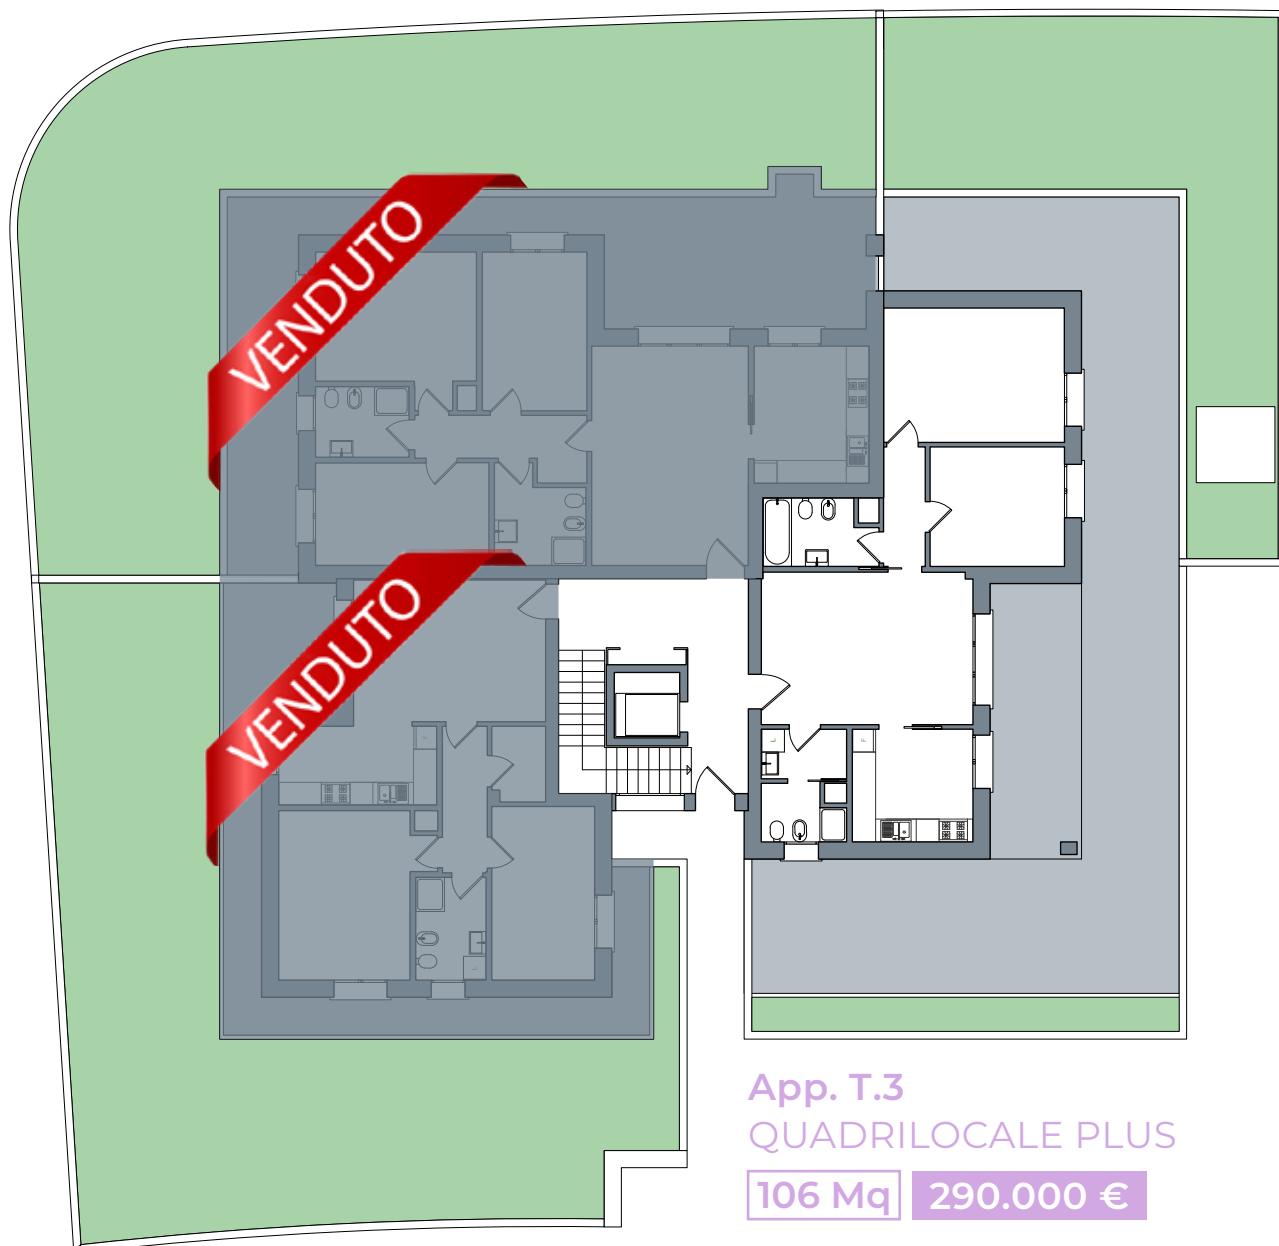

HABITA 3.0

PIANO TERRA

App. T.2 CINQUE LOCALI

118 Mq VENDUTO

App. T.1
TRILOCALE PLUS

91 Mq VENDUTO

Gabetti
FRANCHISING AGENCY

Le vendite sono curate da
GABETTI AGENCY DI CASTEL MAGGIORE.